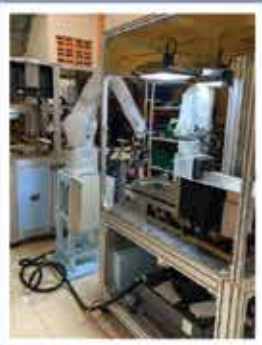

AUTO LOADER