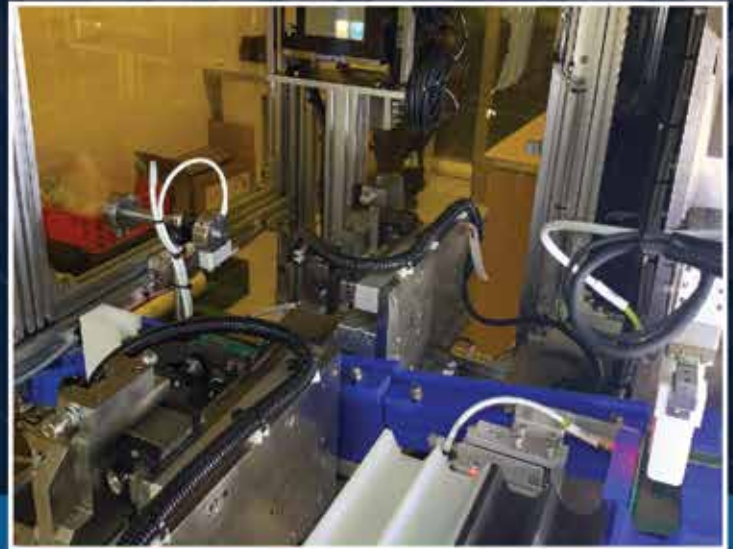

VISION INSPECTION