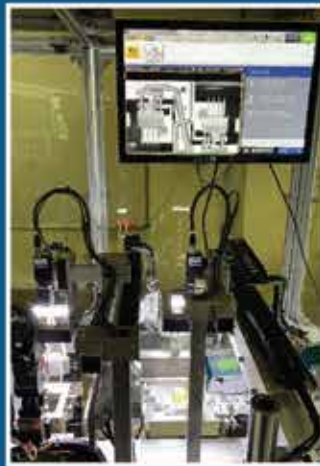

GATE CUTTING